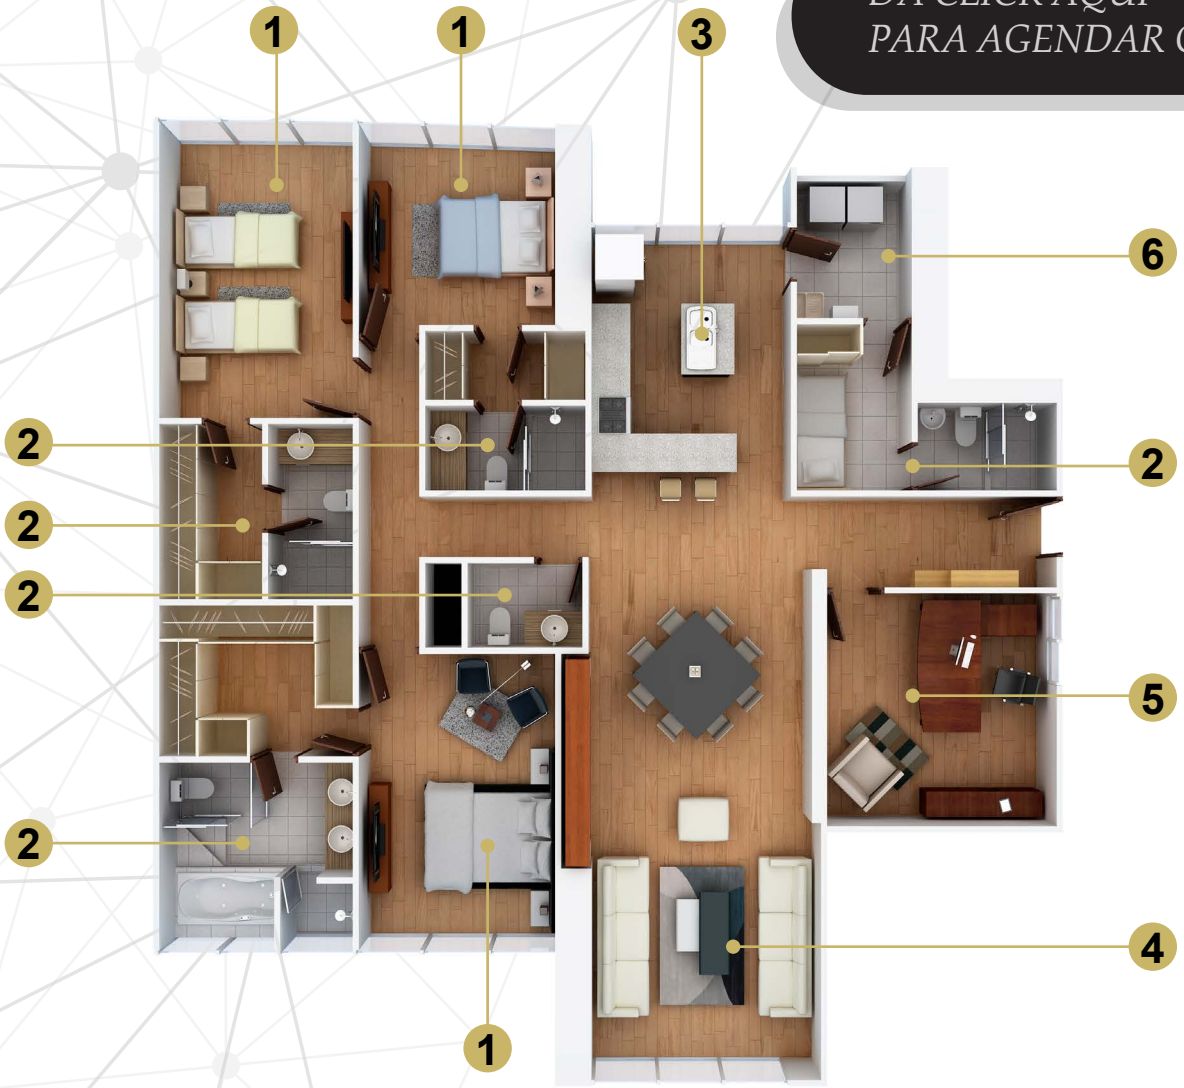

DEPARTAMENTO TIPO VAN DE ROHE

PENT HOUSE

DA CLICK AQUÍ
PARA AGENDAR CITA 

-  214.23 m²
-  3 Habitaciones
-  3.5 Baños
-  Área de estudio
-  Área de sala/comedor
-  Cocina equipada
-  Área de Terraza
-  Cuarto de lavado c/baño
-  4 Cajones de estacionamiento
-  Adecuaciones para aire acondicionado

1 Habitaciones **2** Baños **3** Cocina **4** Área de sala /Comedor **5** Área de estudio **6** Área de lavado