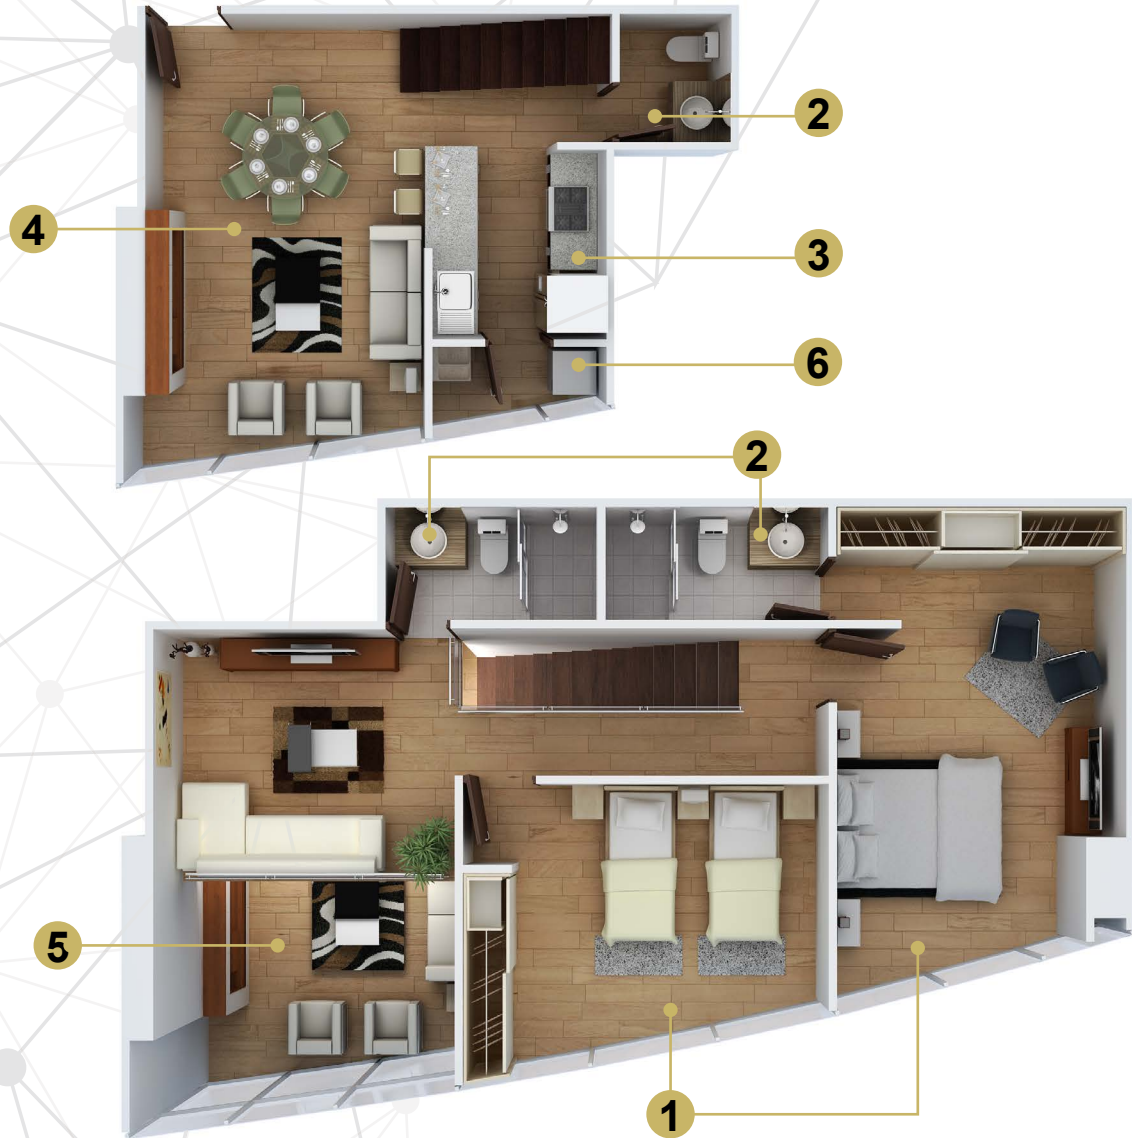

DEPARTAMENTO TIPO SORIANO

DA CLICK AQUÍ
PARA AGENDAR CITA 

-  87.82 m²
-  2 Habitaciones
-  2.5 Baños
-  Área de estudio
-  Área de sala/comedor
-  Cocina equipada
-  Área de Terraza
-  Área de lavado
-  2 Cajones de estacionamiento
-  Adecuaciones para aire acondicionado

1 Habitaciones **2** Baños **3** Cocina **4** Área de sala /Comedor **5** Área de estudio **6** Área de lavado