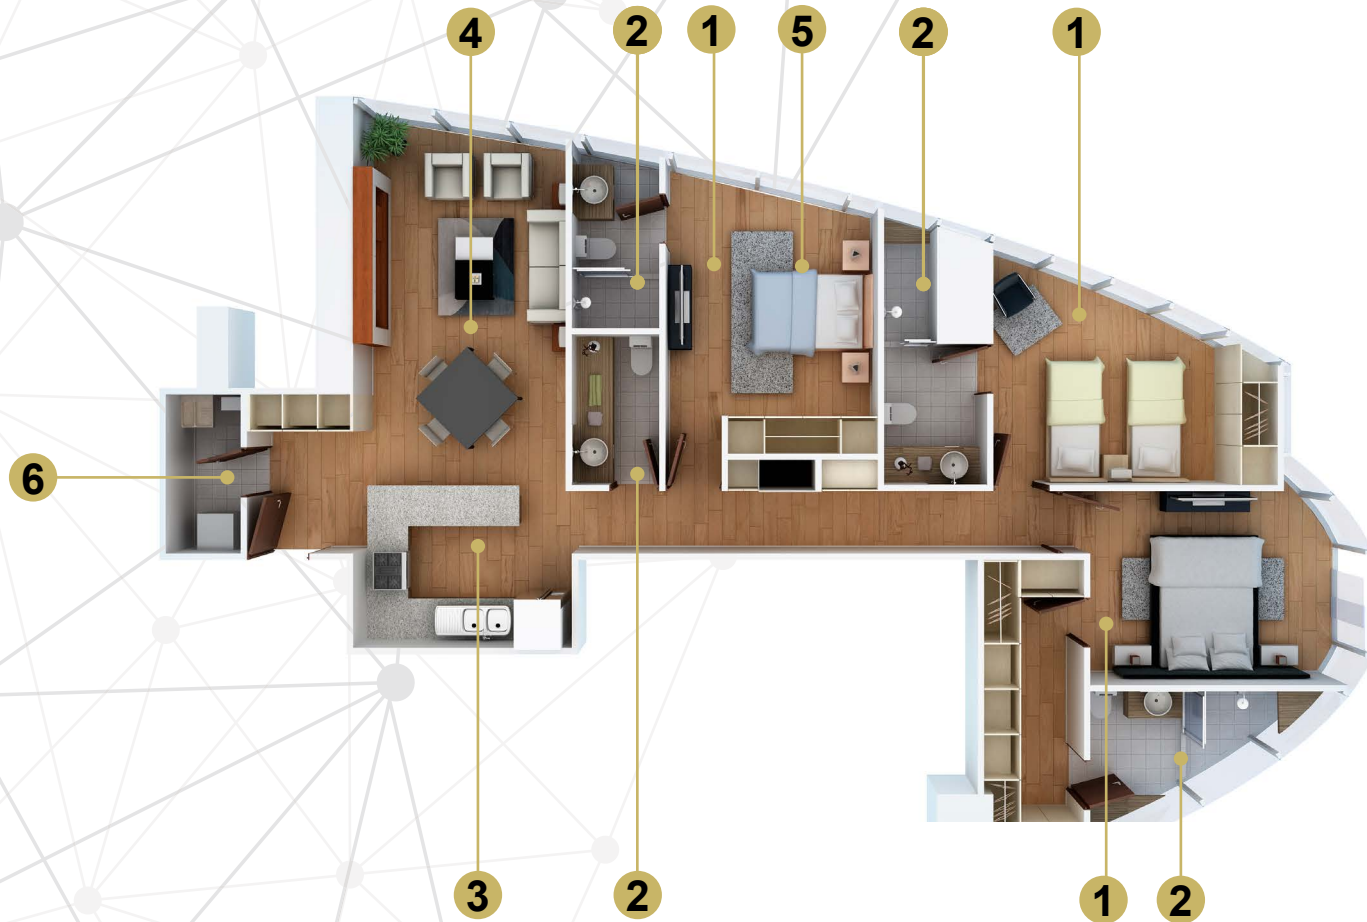

DEPARTAMENTO TIPO ROTHKO

DA CLICK AQUÍ
PARA AGENDAR CITA

141.48 m²

3 Habitaciones

3.5 Baños

Área de estudio

Área de sala/comedor

Cocina equipada

Área de Terraza

Área de lavado

2 Cajones de estacionamiento

Adecuaciones para
aire acondicionado

1 Habitaciones

2 Baños

3 Cocina

4 Área de sala /Comedor

5 Área de estudio

6 Área de lavado